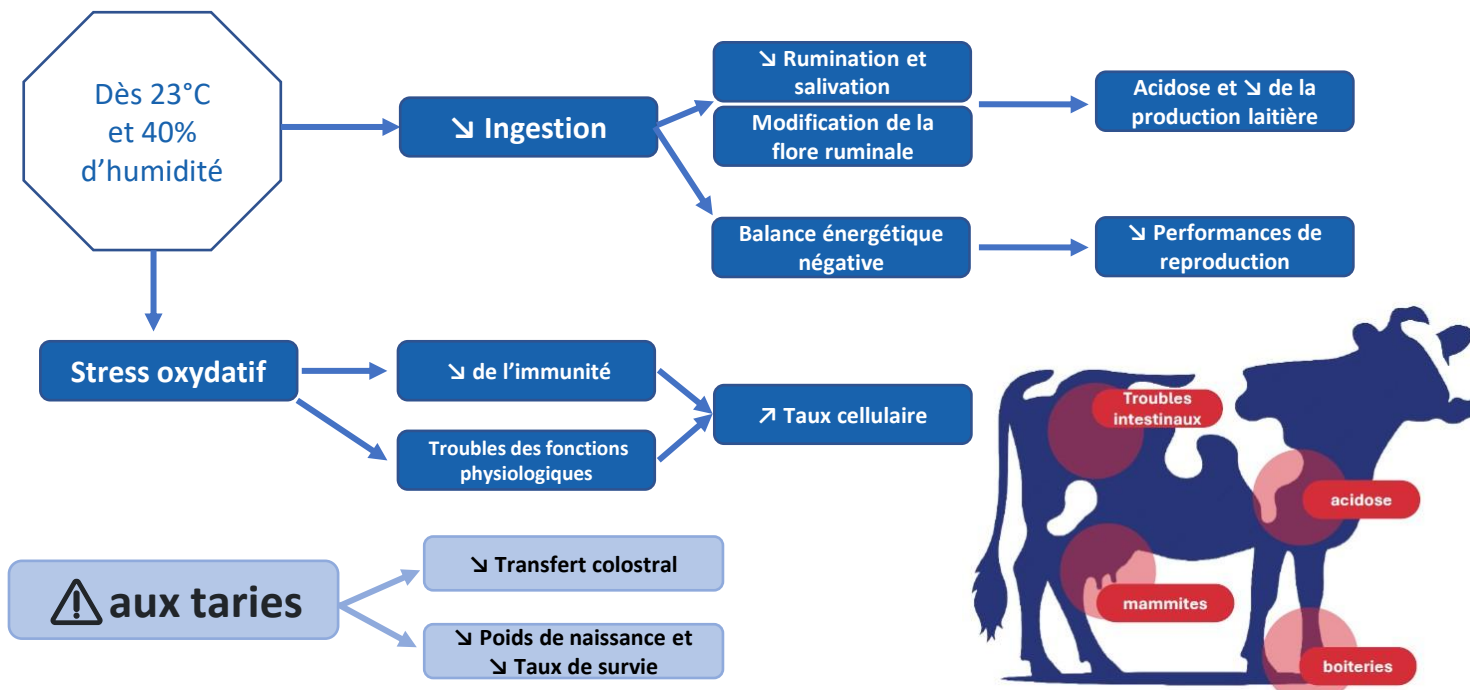

1. COMPRENDRE LE STRESS THERMIQUE

2. MESURER LE STRESS THERMIQUE

ZenCow : capteur de THI

Mesure instantanée de l'index Température – Humidité (THI) et indication du THI maximal des dernières 24 heures

Avertissement lumineux et signal d'alarme lors du passage en zone de stress

Enregistrement des données

Suivi des mesures grâce à l'application

THI - Temperature Humidity Index

No heat stress (<68)
Light heat stress (68-71)
Moderate heat stress (72-79)
Heavy heat stress (80-89)
Severe heat stress (90)
Deadly heat stress (>100)

+

3. COMBATTRE LE STRESS THERMIQUE

VETFRESH THI : Aliment minéral complémentaire

Soutien de la capacité d'ingestion

Soutien du pH ruminal et des besoins énergétiques

Limite la perméabilité intestinale

Soutien des défenses immunitaires digestives